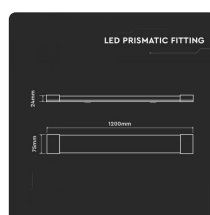

SKU 20350 VT-8-40

Plafoniera LED Chip Samsung Prismatica 40W
120LM/W 120cm 3000K IP20

Colore della Luce
Bianco caldo

Potenza
40W

Flusso Luminoso
4300LM

Specifiche tecniche

Colore della Luce	Bianco caldo	Potenza	40W
Flusso Luminoso	4300LM	Dimmerabile	No
Grado di Protezione	IP20	Materiale	Termoplastica
Cicli ON/OFF	>15000	Colore	Bianco
CRI	>80	Dimensione	1200x75x24mm
Durata	25000 ore	Efficienza Luminosa	110LM/W
Fascio Luminoso	120°	Flicker Free (Senza Sfarfallio)	Si
Lunghezza	120cm	Fattore di Potenza (PF)	>0.9
Tecnologia LED	SMD-Samsung Chip	Temperatura d'Esercizio	-20 ° + 45°C
Temperatura di Colore (CTI)	3000K	Tensione d'Alimentazione	AC:220-240